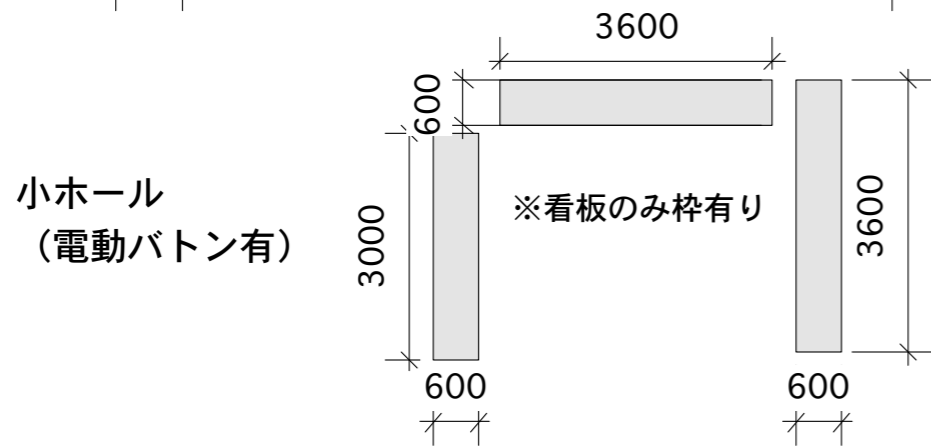

看板・垂れ幕等適正サイズ

: 単位mm

客席掲示物用
トンボ

ロビー掲示物用
アクリル板
縦横兼用

ロビー掲示物用
イーゼル型ポスターケースB2用
縦横兼用

※たて看板と掲示板は他ホールと重複する場合がございます。事前にご一報ください

まつもと市民・芸術館

Matsumoto Performing Arts Centre

〒390-0815松本市深志3-10-1

TEL0263-33-3800

※各垂れ幕サイズ下端は舞台床より約900mm上です。