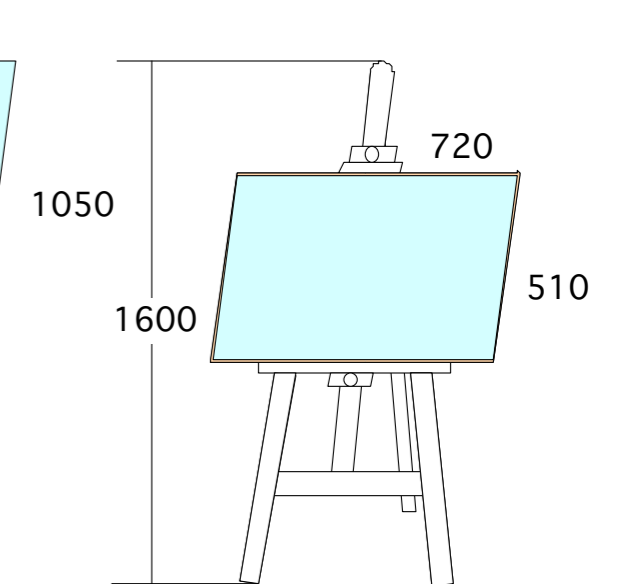

看板・垂れ幕等適正サイズ

: 単位mm

客席掲示物用
トンボ

ロビー掲示物用
アクリル板
縦横兼用

ロビー掲示物用
イーゼル型ポスターケースB2用
縦横兼用

※たて看板と掲示板は他ホールと重複する場合がございます。事前にご一報ください

まつもと市民・芸術館

Matsumoto Performing Arts Centre

〒390-0815松本市深志3-10-1

TEL0263-33-3800

※各垂れ幕サイズ下端は舞台床より約900mm上です。