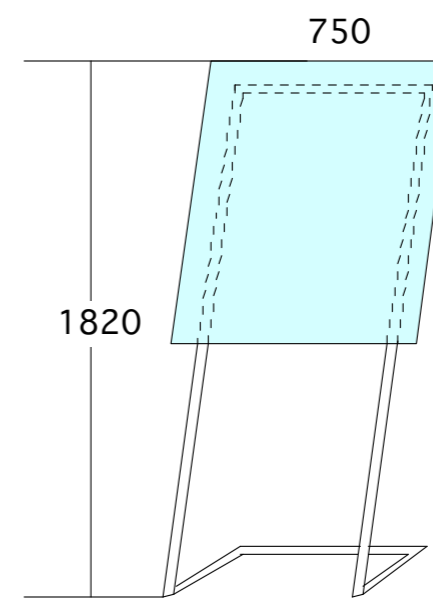

看板・垂れ幕等適正サイズ

: 単位mm

客席掲示物用
トンボ

ロビー掲示物用
アクリル板
縦横兼用

ロビー掲示物用
イーゼル型ポスターケースB2用
縦横兼用

※たて看板と掲示板は他ホールと重複する場合がございます。事前にご一報ください

まつもと市民・芸術館

Matsumoto Performing Arts Centre

〒390-0815松本市深志3-10-1

TEL0263-33-3800

※各垂れ幕サイズ下端は舞台床より約900mm上です。