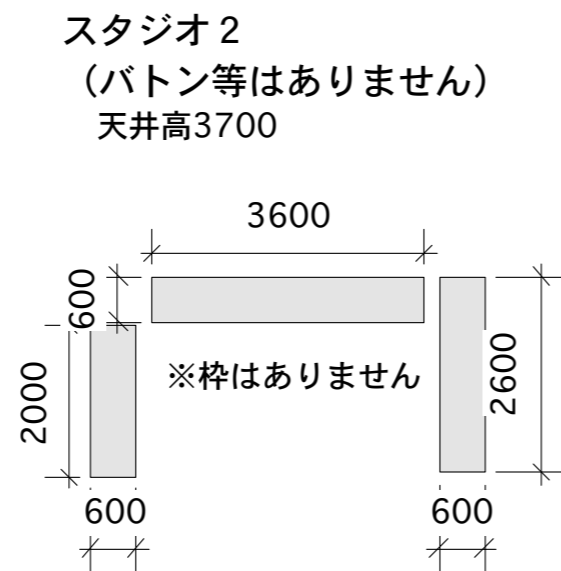

看板・垂れ幕等適正サイズ

: 単位mm

客席掲示物用
トンボ

ロビー掲示物用
アクリル板
縦横兼用

ロビー掲示物用
イーゼル型ポスターケースB2用
縦横兼用

※たて看板と掲示板は他ホールと重複する場合がございます。事前にご一報ください

まつもと市民・芸術館

Matsumoto Performing Arts Centre

〒390-0815松本市深志3-10-1

TEL0263-33-3800

※各垂れ幕サイズ下端は舞台床より約900mm上です。