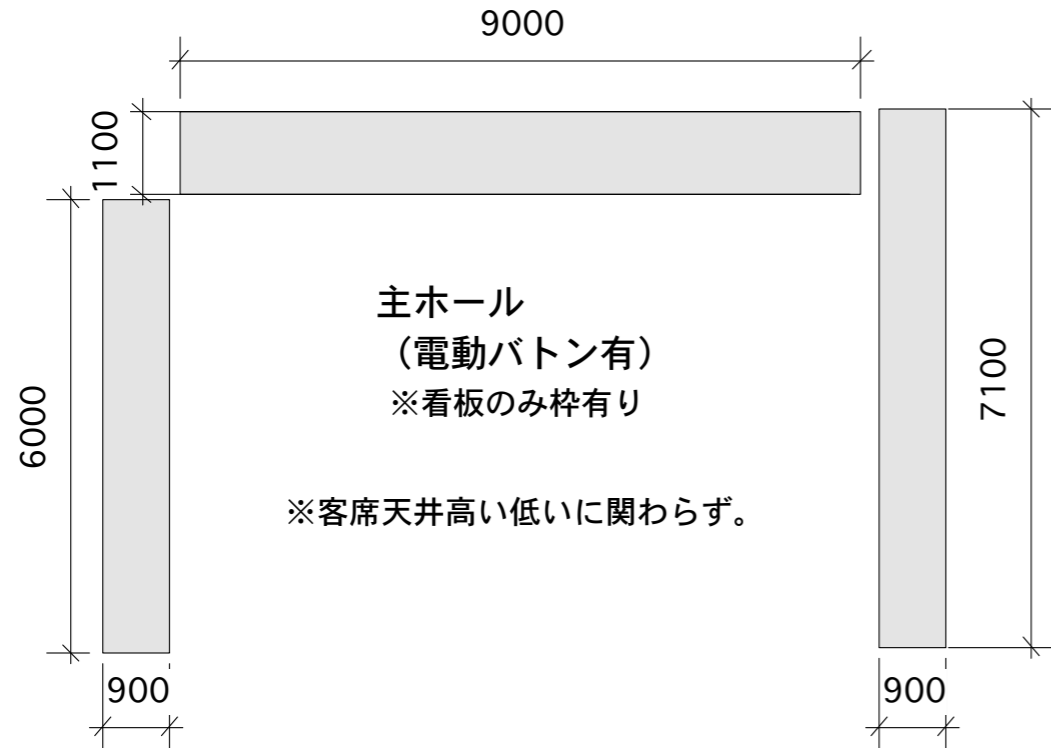

看板・垂れ幕等適正サイズ

: 単位mm

客席掲示物用
トンボ

ロビー掲示物用
アクリル板
縦横兼用

ロビー掲示物用
イーゼル型ポスターケースB2用
縦横兼用

※たて看板と掲示板は他ホールと重複する場合がございます。事前にご一報ください

まつもと市民・芸術館

Matsumoto Performing Arts Centre

〒390-0815松本市深志3-10-1

TEL0263-33-3800

※各垂れ幕サイズ下端は舞台床より約900mm上です。