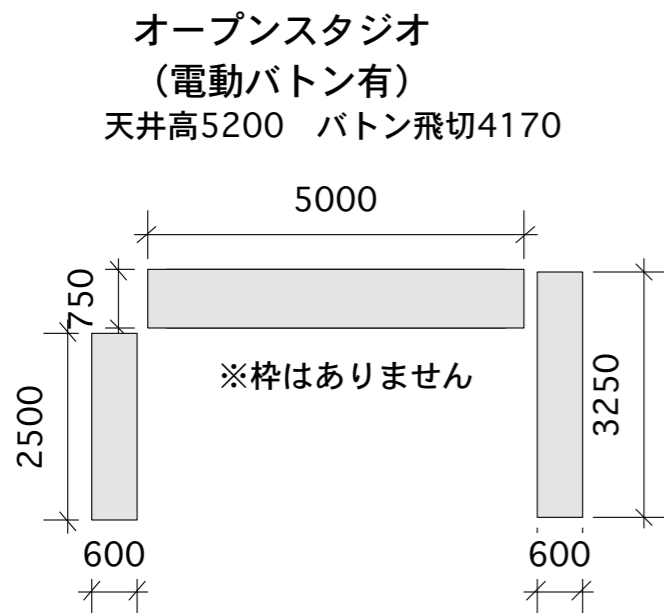

看板・垂れ幕等適正サイズ

: 単位mm

客席掲示物用
トンボ

ロビー掲示物用
アクリル板
縦横兼用

ロビー掲示物用
イーゼル型ポスターケースB2用
縦横兼用

※たて看板と掲示板は他ホールと重複する場合がございます。事前にご一報ください

まつもと市民・芸術館

Matsumoto Performing Arts Centre

〒390-0815松本市深志3-10-1

TEL0263-33-3800

※各垂れ幕サイズ下端は舞台床より約900mm上です。