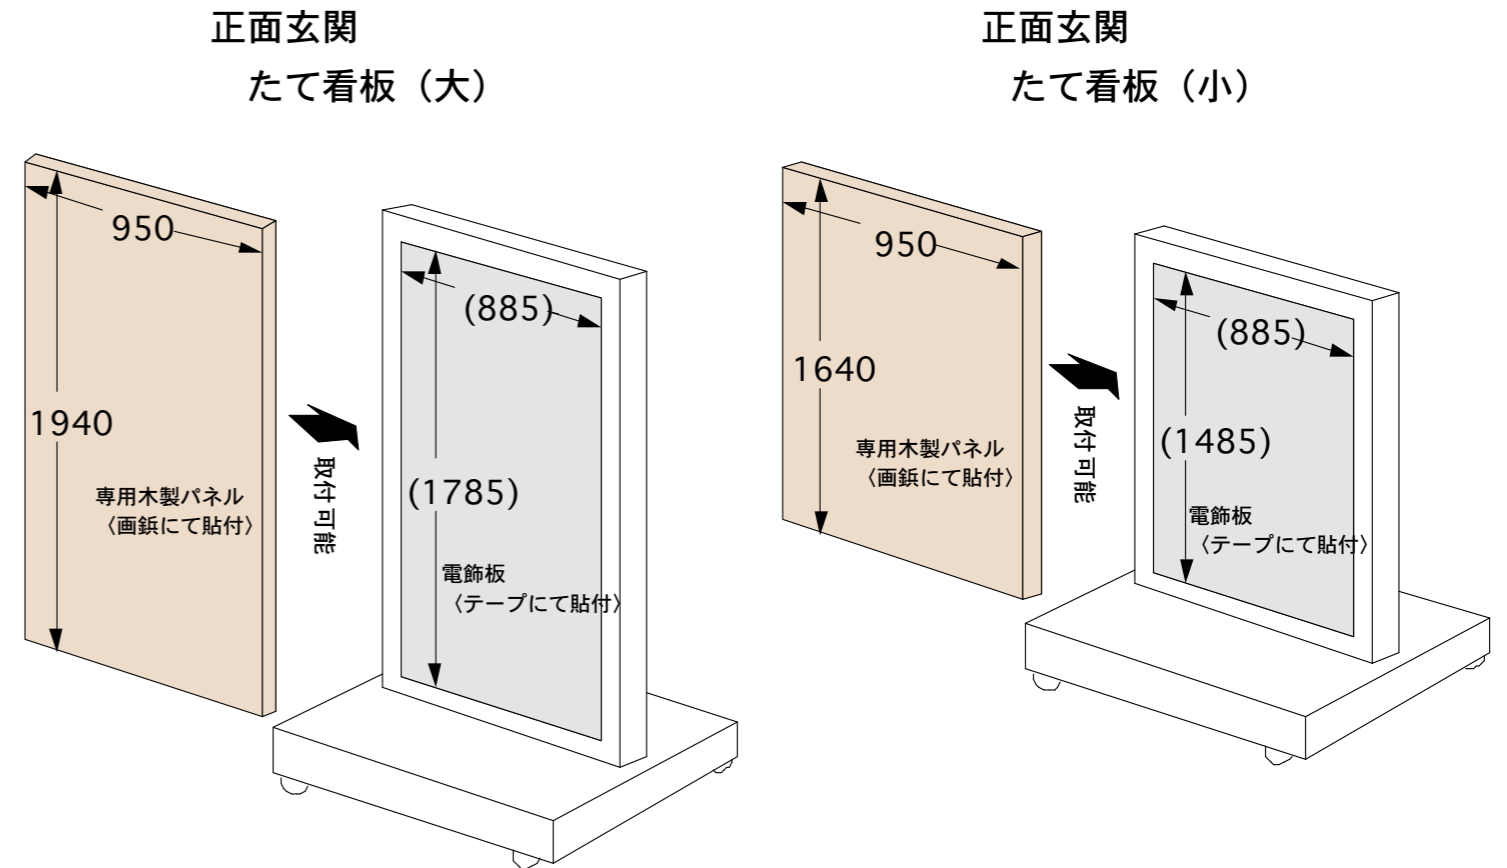

看板・垂れ幕等適正サイズ

: 単位mm

客席掲示物用
トンボ

ロビー掲示物用
アクリル板
縦横兼用

ロビー掲示物用
イーゼル型ポスターケースB2用
縦横兼用

※たて看板と掲示板は他ホールと重複する場合がございます。事前にご一報ください

まつもと市民・芸術館

Matsumoto Performing Arts Centre

〒390-0815松本市深志3-10-1

TEL0263-33-3800

※各垂れ幕サイズ下端は舞台床より約900mm上です。