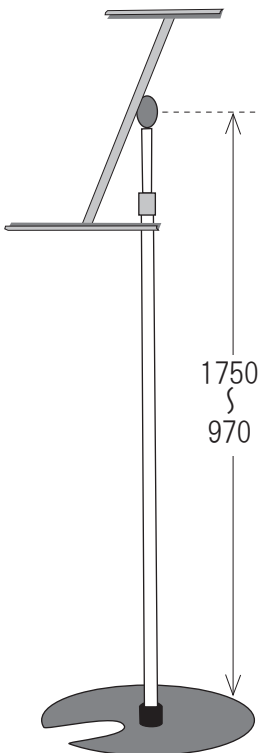

掲示物掲示板

単位：mm

屋外用

正面玄関ホール用たて看板
木製パネル（画鋏貼付）

掲示板は各ホール、および付属施設で共用するため、ご利用できる台数を調整する場合がございます。ご利用希望がございましたら事前にご一報ください。屋外用の掲示板はホール利用の場合のみご利用いただけます。

屋内用

安全のため階段、階段踊場および客席内通路に設置することはご遠慮ください。

ロビー用掲示物
アクリル板（縦横兼用）
ポスターサイズ

ロビー用掲示物
フリーサイズ

ロビー用掲示物
アクリル板（横のみ）
A3 サイズ

400