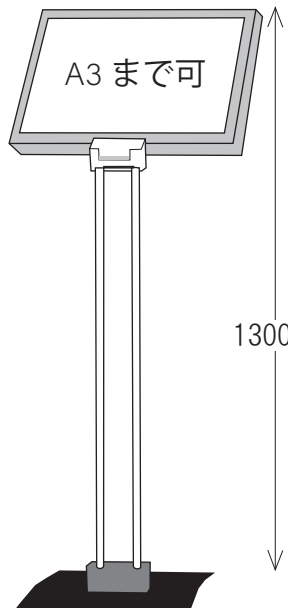

掲示物掲示板

単位：mm

屋外用

正面玄関ホール用たて看板
木製パネル（画鋏貼付）

掲示板は各ホール、および付属施設で共用するため、ご利用できる台数を調整する場合がございます。ご利用希望がございましたら事前にご一報ください。屋外用の掲示板はホール利用の場合のみご利用いただけます。

屋内用

安全のため階段、階段踊場および客席内通路に設置することはご遠慮ください。

ロビー用掲示物
アクリル板（縦横兼用）
ポスターサイズ

ロビー用掲示物
フリーサイズ

ロビー用掲示物
アクリル板（横のみ）
A3 サイズ

400