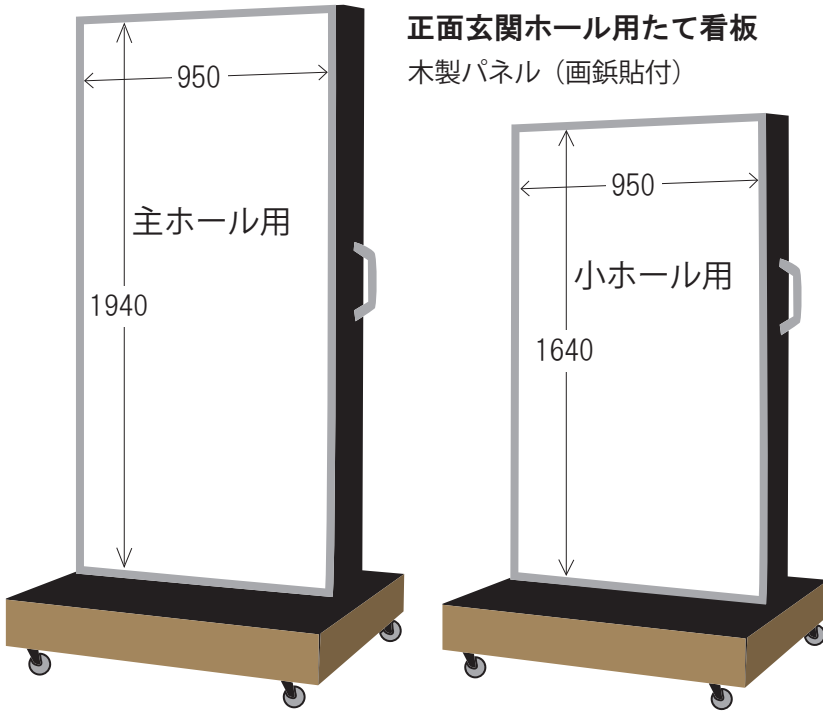

掲示物掲示板

単位：mm

屋外用

正面玄関ホール用たて看板
木製パネル（画鋏貼付）

掲示板は各ホール、および付属施設で共用するため、ご利用できる台数を調整する場合がございます。ご利用希望がございましたら事前にご一報ください。屋外用の掲示板はホール利用の場合のみご利用いただけます。

屋内用

安全のため階段、階段踊場および客席内通路に設置することはご遠慮ください。

ロビー用掲示物
アクリル板（縦横兼用）
ポスターサイズ

ロビー用掲示物
フリーサイズ

ロビー用掲示物
アクリル板（横のみ）
A3 サイズ

400