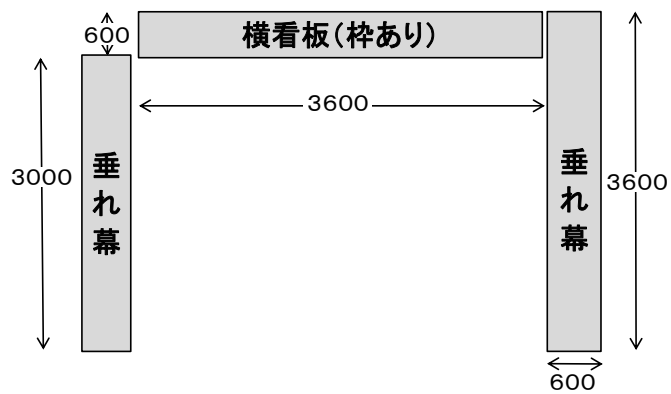

看板・垂れ幕

:単位mm

※ご利用希望がございましたら事前にご一報下さい。

主ホール
電動ボタン有り

小ホール
電動ボタン有り

※ 横看板のみ枠あり

※ 垂れ幕サイズ下端は舞台床より約900mm上です

まつもと市民・芸術館
Matsumoto Performing Arts Centre