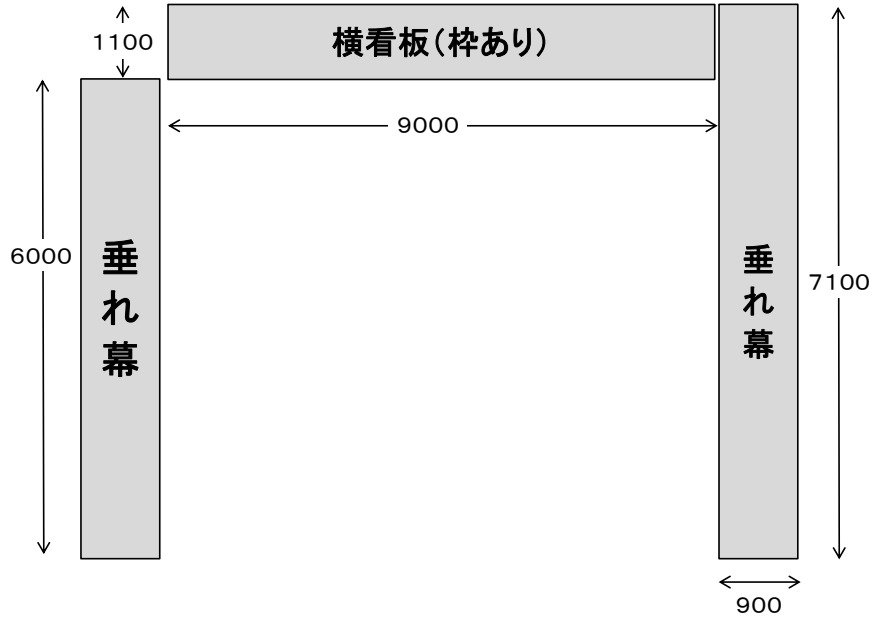

看板・垂れ幕

:単位mm

※ご利用希望がございましたら事前にご一報下さい。

主ホール
電動ボタン有り

小ホール
電動ボタン有り

※ 横看板のみ枠あり

※ 垂れ幕サイズ下端は舞台床より約900mm上です

まつもと市民・芸術館
Matsumoto Performing Arts Centre