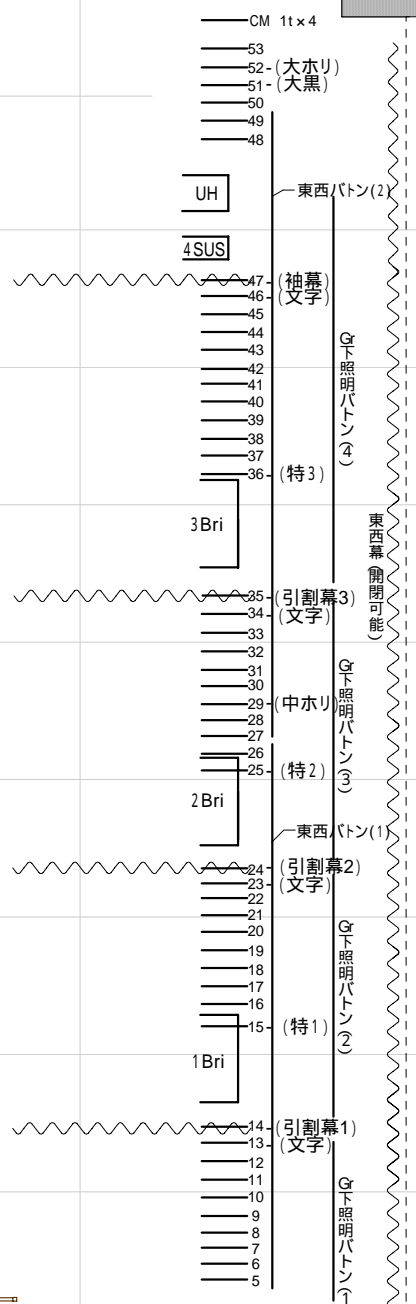

道具パテン 1
ロールバック椅子前端

遮音シャッター

PT 最小8間 最大10間

PT

オペラカーテン
防火戸

オペラカーテン
防火戸

F A扉

1F

1TL

1TR