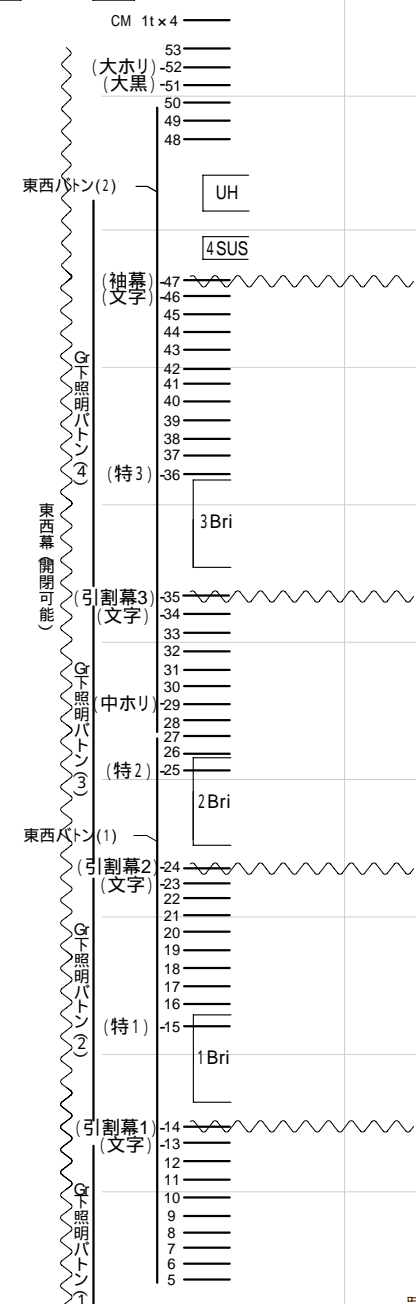

道具パテン 1
ロールバック椅子前端

遮音シャッター

PT 最小8間 最大10間

PT

オペラカーテン
防火戸

オペラカーテン
防火戸

F A扉

1F

1TL

1TR