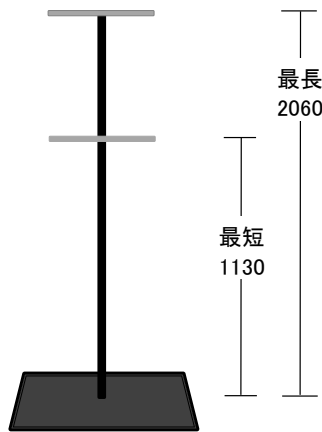

# 掲示物掲示板

:単位mm

※掲示板は他ホールと重複する場合がございます。  
ご利用希望がございましたら事前にご一報下さい。

ロビー掲示物用  
アクリル板(横のみ)  
A3サイズ

主・小ホール合わせて  
8 本

ロビー掲示物用  
フリーサイズ

主・小ホール合わせて  
18 本

ロビー掲示物用  
アクリル板(縦横兼用)  
ポスターサイズ