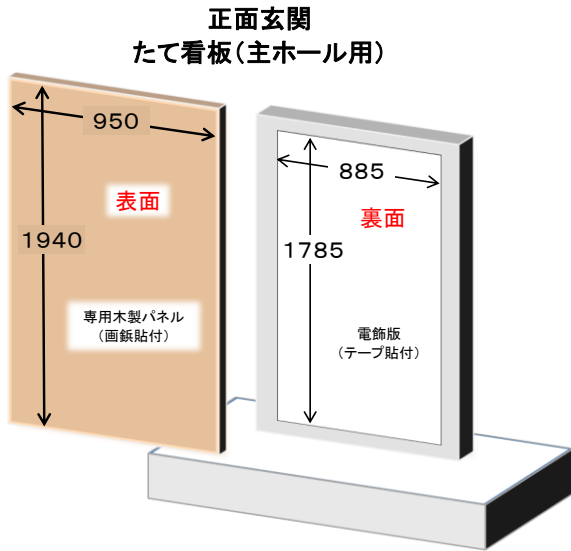

# 看板・垂れ幕

:単位mm

※ご利用希望がございましたら事前にご一報下さい。

主ホール  
電動ボタン有り

小ホール  
電動ボタン有り

※ 横看板のみ枠あり

※ 垂れ幕サイズ下端は舞台床より約900mm上です

まつもと市民・芸術館  
Matsumoto Performing Arts Centre

# 掲示物掲示板

:単位mm

※掲示板は他ホールと重複する場合がございます。  
ご利用希望がございましたら事前にご一報下さい。

ロビー掲示物用  
アクリル板(横のみ)  
A3サイズ

主・小ホール合わせて  
8 本

ロビー掲示物用  
フリーサイズ

主・小ホール合わせて  
18 本

ロビー掲示物用  
アクリル板(縦横兼用)  
ポスターサイズ