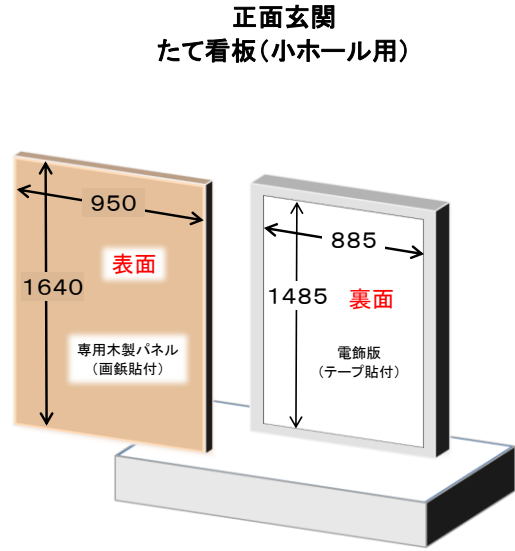

# 看板・垂れ幕

:単位mm

※ご利用希望がございましたら事前にご一報下さい。

主ホール  
電動ボタン有り

小ホール  
電動ボタン有り

※ 横看板のみ枠あり

※ 垂れ幕サイズ下端は舞台床より約900mm上です

まつもと市民・芸術館  
Matsumoto Performing Arts Centre

# 掲示物掲示板

:単位mm

※掲示板は他ホールと重複する場合がございます。  
ご利用希望がございましたら事前にご一報下さい。

ロビー掲示物用  
アクリル板(横のみ)  
A3サイズ

主・小ホール合わせて  
8 本

ロビー掲示物用  
フリーサイズ

主・小ホール合わせて  
18 本

ロビー掲示物用  
アクリル板(縦横兼用)  
ポスターサイズ