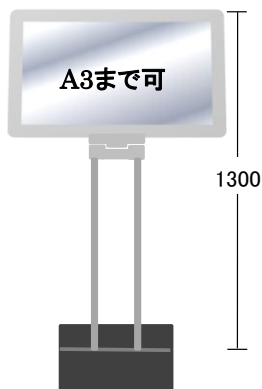

# 掲示物掲示板

:単位mm

※掲示板は他ホールと重複する場合がございます。  
ご利用希望がございましたら事前にご一報下さい。

ロビー掲示物用  
アクリル板(横のみ)  
A3サイズ

主・小ホール合わせて  
8 本

ロビー掲示物用  
フリーサイズ

主・小ホール合わせて  
18 本

ロビー掲示物用  
アクリル板(縦横兼用)  
ポスターサイズ