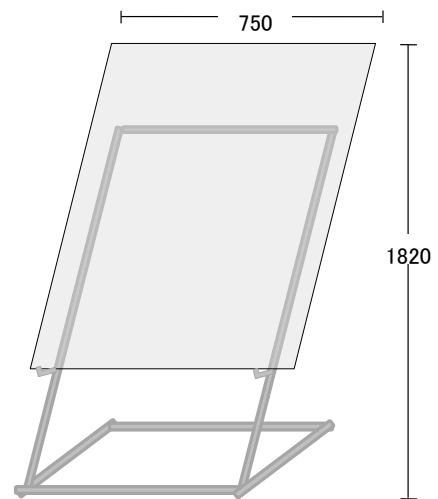

ロビー掲示物用
アクリル板(縦横兼用)
ポスターサイズ

主・小ホール合わせて
5 本