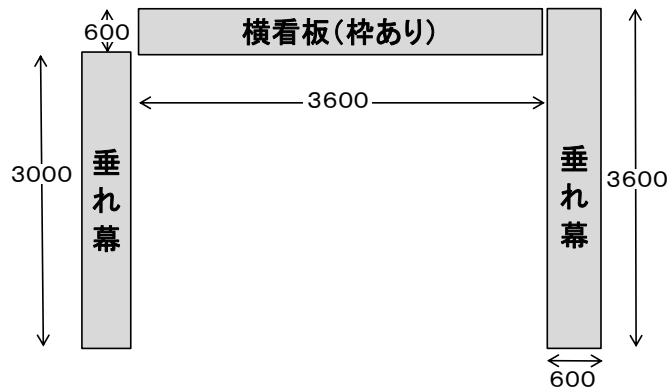

# 看板・垂れ幕

:単位mm

※ご利用希望がございましたら事前にご一報下さい。

主ホール  
電動ボタン有り

小ホール  
電動ボタン有り

※ 横看板のみ枠あり

※ 垂れ幕サイズ下端は舞台床より約900mm上です

まつもと市民・芸術館  
Matsumoto Performing Arts Centre

# 掲示物掲示板

:単位mm

※掲示板は他ホールと重複する場合がございます。  
ご利用希望がございましたら事前にご一報下さい。

ロビー掲示物用  
アクリル板(横のみ)  
A3サイズ

主・小ホール合わせて  
8 本

ロビー掲示物用  
フリーサイズ

主・小ホール合わせて  
18 本

ロビー掲示物用  
アクリル板(縦横兼用)  
ポスターサイズ