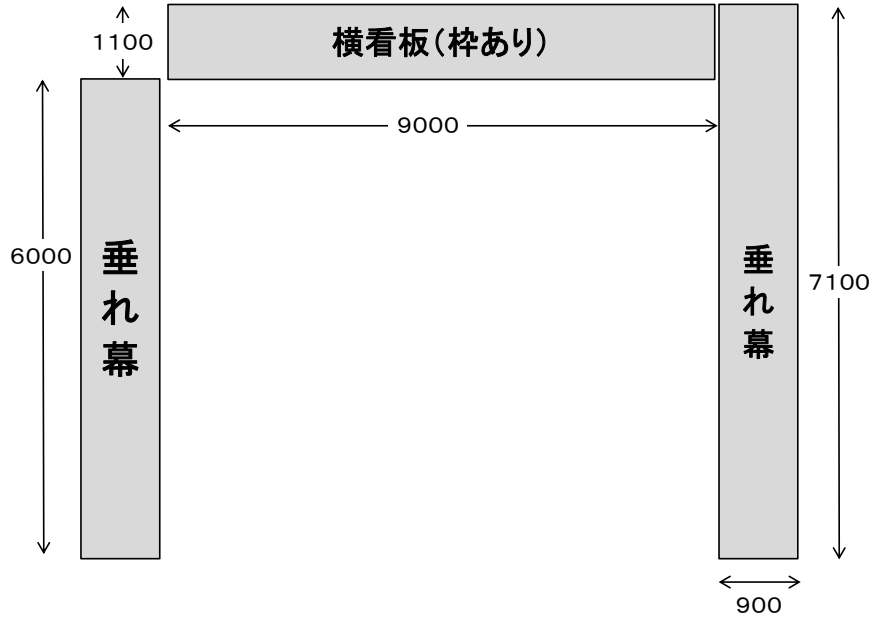

# 看板・垂れ幕

:単位mm

※ご利用希望がございましたら事前にご一報下さい。

主ホール  
電動ボタン有り

小ホール  
電動ボタン有り

※ 横看板のみ枠あり

※ 垂れ幕サイズ下端は舞台床より約900mm上です

まつもと市民・芸術館  
Matsumoto Performing Arts Centre

# 掲示物掲示板

:単位mm

※掲示板は他ホールと重複する場合がございます。  
ご利用希望がございましたら事前にご一報下さい。

ロビー掲示物用  
アクリル板(横のみ)  
A3サイズ

主・小ホール合わせて  
8 本

ロビー掲示物用  
フリーサイズ

主・小ホール合わせて  
18 本

ロビー掲示物用  
アクリル板(縦横兼用)  
ポスターサイズ