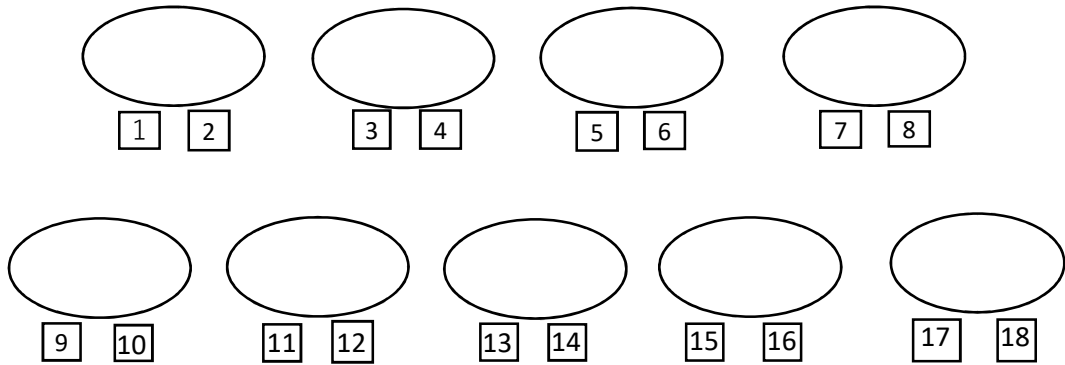

『真冬のバーレスク』（松本公演）

[S席]
XA列

[A席]

A列
B列
C列
D列
E列
F列
G列
H列

2	3	4	5	6
2	3	4	5	6
2	3	4	5	6
2	3	4	5	6
2	3	4	5	6
2	3	4	5	6

7	8	9	10	11	12	13
7	8	9	10	11	12	13
7	8	9	10	11	12	13
7	8	9	10	11	12	13
7	8	9	10	11	12	13
7	8	9	10	11	12	13
7	8	9	10	11	12	13

16	17	18	19	20
16	17	18	19	20
16	17	18	19	20
16	17	18	19	20
16	17	18	19	20
16	17	18	19	20
16	17	18	19	20
16	17	18	19	20

[A席]

A列
B列
C列
D列
E列
F列
G列
H列

※S席はテーブル席となります。座席位置は当日変更の可能性がございますので 予めご了承下さい。
※A席は1列ごと段差がついております。