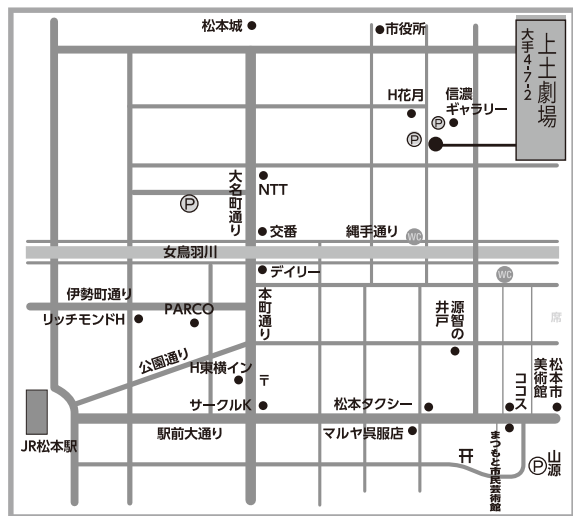

【電話】 0570-02-9999 (Pコード: 507-089)

【店頭】 セブン-イレブン

【WEB】 <https://www.mpac.jp/> (要事前会員登録)

※未就学児入場不可

※18歳以下は当日年齢確認提示

※車椅子または補助犬を伴って入場の方は、

チケット購入時にまつもと市民芸術館チケットセンターまでお知らせください。

※新型コロナウイルス感染拡大防止のため、ご入場の際はマスクの着用をお願いいたします。

※また、発熱・咳・咽頭痛等の症状がある場合は、ご来場をご遠慮いただきますようお願い致します。

【お問合せ】 まつもと市民芸術館チケットセンター (10:00~18:00)

TEL: 0263-33-2200 FAX: 0263-33-3830 <https://www.mpac.jp>

長野県松本市大手 4-7-2

上土劇場

交通手段【路線バス】

- ① タウンズニーカー (北コース) 「上土町」下車、南へ徒歩約3分
- ② タウンズニーカー (東コース) 「はかり資料館」下車、北へ徒歩約5分
- ③ 信大横田循環線「上土町」下車、南へ徒歩約2分