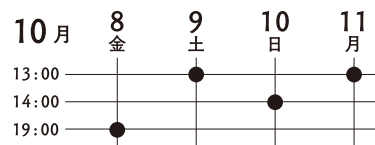

長野県松本市大手 4-7-2

上土劇場

交通手段【路線バス】

- ① タウンズニーカー (北コース) 「上土町」下車、南へ徒歩約3分
- ② タウンズニーカー (東コース) 「はかり資料館」下車、北へ徒歩約5分
- ③ 信大横田循環線「上土町」下車、南へ徒歩約2分

主催: 一般財団法人松本市芸術文化振興財団

後援: 松本市、松本市教育委員会

企画制作: まつもと市民芸術館

助成: 文化庁文化芸術振興費補助金(劇場・音楽堂等機能強化推進事業) 文化庁

独立行政法人日本芸術文化振興会