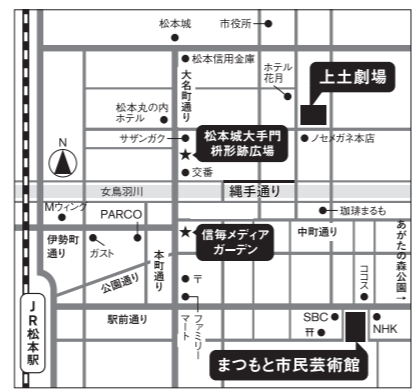

9.30 (金)

12	30	13	30	14	30	15	30	16	30	17	30	18	30	19	30	20	30	21	
主ホール																			
実験劇場																			
小ホール																			
シアターパーク内																			
信毎メディアガーデン																			
上土劇場																			
松本城大手門枳形跡広場																			

1 (土)

12	30	13	30	14	30	15	30	16	30	17	30	18	30	19	30	20	30	21	
主ホール																			
実験劇場																			
小ホール																			
シアターパーク内																			
信毎メディアガーデン																			
上土劇場																			
松本城大手門枳形跡広場																			

2 (日)

12	30	13	30	14	30	15	30	16	30	17	30	18	30	19	30	20	30	21	
主ホール																			
実験劇場																			
小ホール																			
シアターパーク内																			
信毎メディアガーデン																			
上土劇場																			
松本城大手門枳形跡広場																			

4 (火)

12	30	13	30	14	30	15	30	16	30	17	30	18	30	19	30	20	30	21	
主ホール																			
実験劇場																			
小ホール																			
シアターパーク内																			
信毎メディアガーデン																			
上土劇場																			
松本城大手門枳形跡広場																			

5 (水)

12	30	13	30	14	30	15	30	16	30	17	30	18	30	19	30	20	30	21	
主ホール																			
実験劇場																			
小ホール																			
シアターパーク内																			
信毎メディアガーデン																			
上土劇場																			
松本城大手門枳形跡広場																			

6 (木)

12	30	13	30	14	30	15	30	16	30	17	30	18	30	19	30	20	30	21	
主ホール																			
実験劇場																			
小ホール																			
シアターパーク内																			
信毎メディアガーデン																			
上土劇場																			
松本城大手門枳形跡広場																			

7 (金)

12	30	13	30	14	30	15	30	16	30	17	30	18	30	19	30	20	30	21	
主ホール																			
実験劇場																			
小ホール																			
シアターパーク内																			
信毎メディアガーデン																			
上土劇場																			
松本城大手門枳形跡広場																			

8 (土)

12	30	13	30	14	30	15	30	16	30	17	30	18	30	19	30	20	30	21	
主ホール																			
実験劇場																			
小ホール																			
シアターパーク内																			
信毎メディアガーデン																			
上土劇場																			
松本城大手門枳形跡広場																			

9 (日)

12	30	13	30	14	30	15	30	16	30	17	30	18	30	19	30	20	30	21	
主ホール																			
実験劇場																			
小ホール																			
シアターパーク内																			
信毎メディアガーデン																			
上土劇場																			
松本城大手門枳形跡広場																			

10 (月・祝)

12	30	13	30	14	30	15	30	16	30	17	30	18	30	19	30	20	30	21	
主ホール																			
実験劇場																			
小ホール																			
シアターパーク内																			
信毎メディアガーデン																			
上土劇場																			
松本城大手門枳形跡広場																			

会場 *駐車場の用意はございません。公共交通機関や周辺有料駐車場をご利用ください。

まつもと市民・芸術館
〒390-0815 松本市深志3-10-1 0263-33-3800

信毎メディアガーデン
〒390-8585 松本市中央2-20-2 0263-32-1150

上土劇場
〒390-0874 松本市大手4-7-2 0263-32-0088

松本城大手門枳形跡広場
〒390-0874 松本市大手3-3-1

お問い合わせ ○FESTA松本 Mail contact@festamatsumoto.com
主催 = 一般財団法人松本市芸術文化振興財団 後援 = 松本市 / 松本市教育委員会 協力 = 信濃毎日新聞社
企画制作 = まつもと市民芸術館 TCアルプ 制作協力 = Kproductions

FESTA 松本 2022

2022. 10.1 (土) — 10 (月・祝)

まつもと市民芸術館 / 信毎メディアガーデン /
上土劇場 / 松本市内各所

前夜祭 9.29 (木) 18:00 (予定)
信毎メディアガーデン前 スクエア

チケット 8.6 (土) 10:00 ~ 順次発売!
※最新情報は公式HPにてご確認ください。